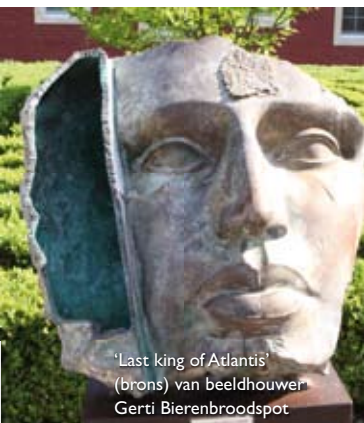

Beeldhouwers Arvid (met zijn creatie) Schaffino en gastvrouw Marianne van Gallery Bell'Arte

The one and only Bell'Arte

De unieke beeldengalerie van Maastricht

Onder grote belangstelling van veel prominente gasten en kunstverzamelaars werd op zondag 24 mei de expositie "Meesters in de beeldhouwkunst" geopend. Al voor het 13^{de} achtereenvolgende jaar organiseert Doret Huibers, eigenaresse van Gallery Bell'Arte, zo'n grote toonaangevende beeldenexpositie. Meer dan honderd sculpturen, en een diversiteit van figuratie tot abstractie, sieren de galerie en beeldentuin en de prachtige tuinen van Camille Oostwegel, Château St. Gerlach en Château Neercanne. Deze expositie op drie dicht bij elkaar gelegen locaties vormen samen de grootste beeldtentoonstelling van de Benelux. Dit jaar met een speciaal aspect uit de beeldhouwkunst; 'het gekapte beeld in marmer, steen, graniet en albast'. Deze expositie duurt tot en met 27 september 2009.

www.gallerybell-arte.com

Fotografie: Roland Smulders

Openingswoord door gedeputeerde van o.a cultuur, mevrouw Odile Wolfs

'Bagnante' van beeldhouwer Luigi Galligani

Bronzen beeld 'Alantide', speciaal voor deze expositie gemaakt door beeldhouwer Geri Bierenbroodspot

Paul en Saskia van Binsbergen en Joris Gaymans (beeldhouwer) met zijn creatie

Marga en Prof. Dr. Ruud Lapre met beeldhouwer Joris Gaymans

Giovanni van Eijl (Amrath Hotels), Judith Graus (visagiste), Louis Nagelkerke (kunstschilder), Toon Thijssen (uitgever) en Doret Huibers (Gallery Bell'Arte)

Annelies Bayens bij beeld van Hans Bayens, 'Ode aan Rick Wouters'

'Last king of Atlantis' (brons) van beeldhouwer Geri Bierenbroodspot

Rode Kruis directeur Cees Breederveld (m) krijgt beeld van Bell'Arte t.b.v. de veiling waaraan Bell'Arte al 8 jaar beelden aan doneert, geflankeerd door mevrouw M.Huibers al 25 jaar vrijwilligster bij het Rode Kruis