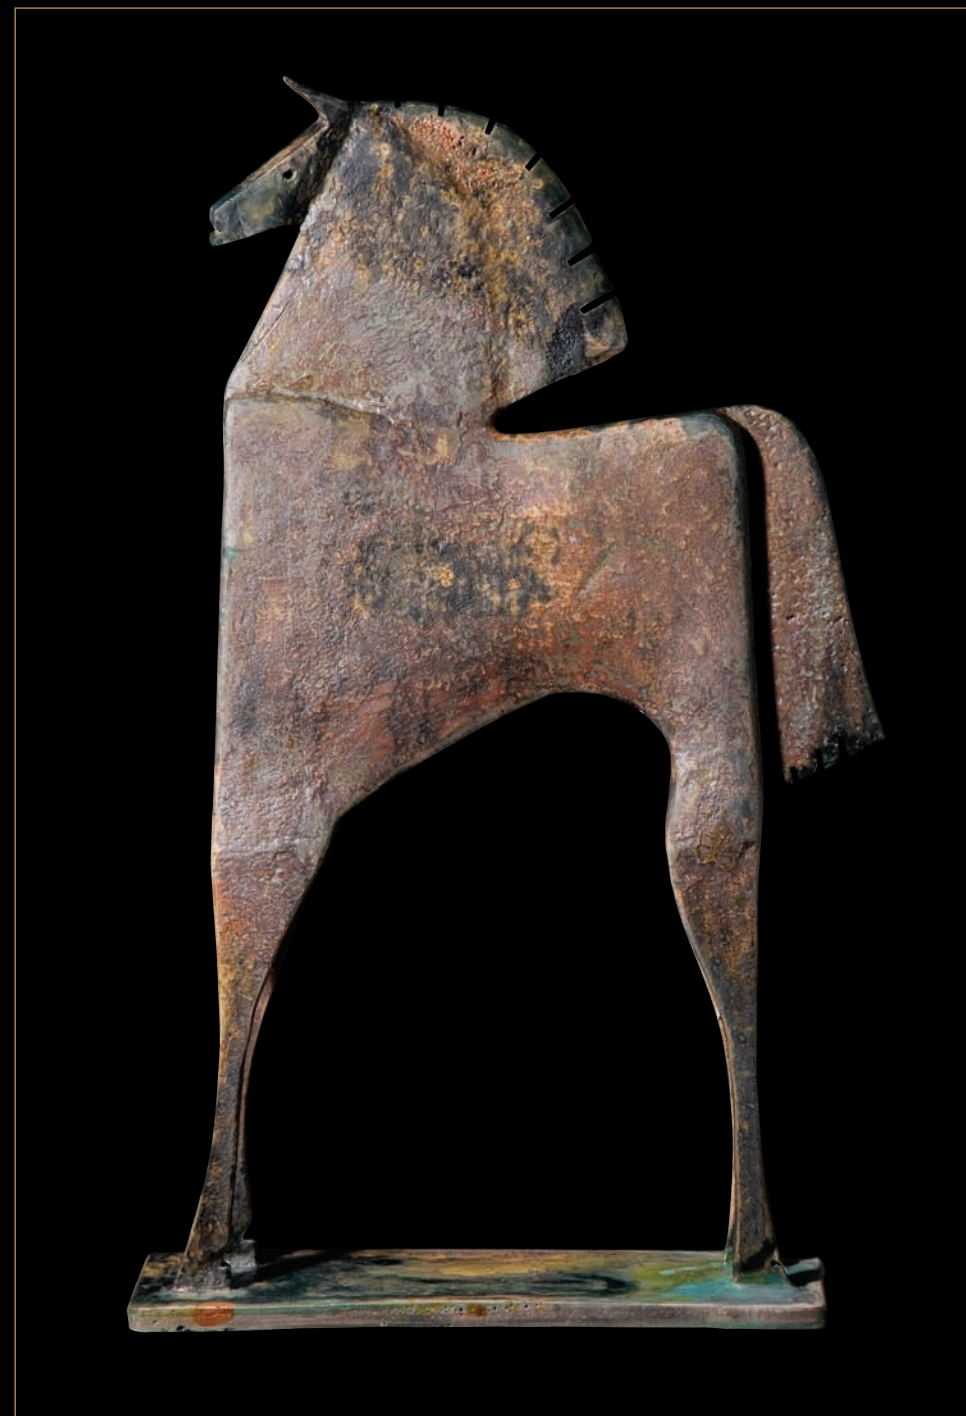

Handtekening :

Toro Policantos, Carlos Mata
brons, h 95 x b 45 x d 14,5 cm

Toro Egiro, Carlos Mata
brons, h 53 x b 40,5 x d 11 cm

Vaca Darlys, Carlos Mata
brons, h 32 x b 26 x d 8 cm

Yegua Latrias, Carlos Mata
brons, h 56 x b 37,5 x d 10 cm