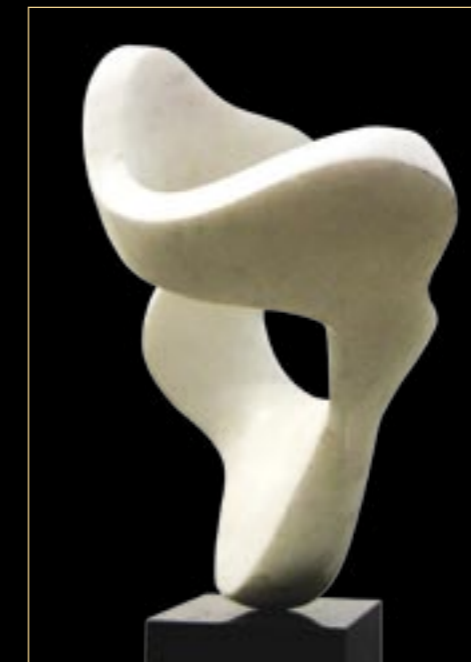

Zonder titel
h 60 x b 74 x d 40 cm - marmer