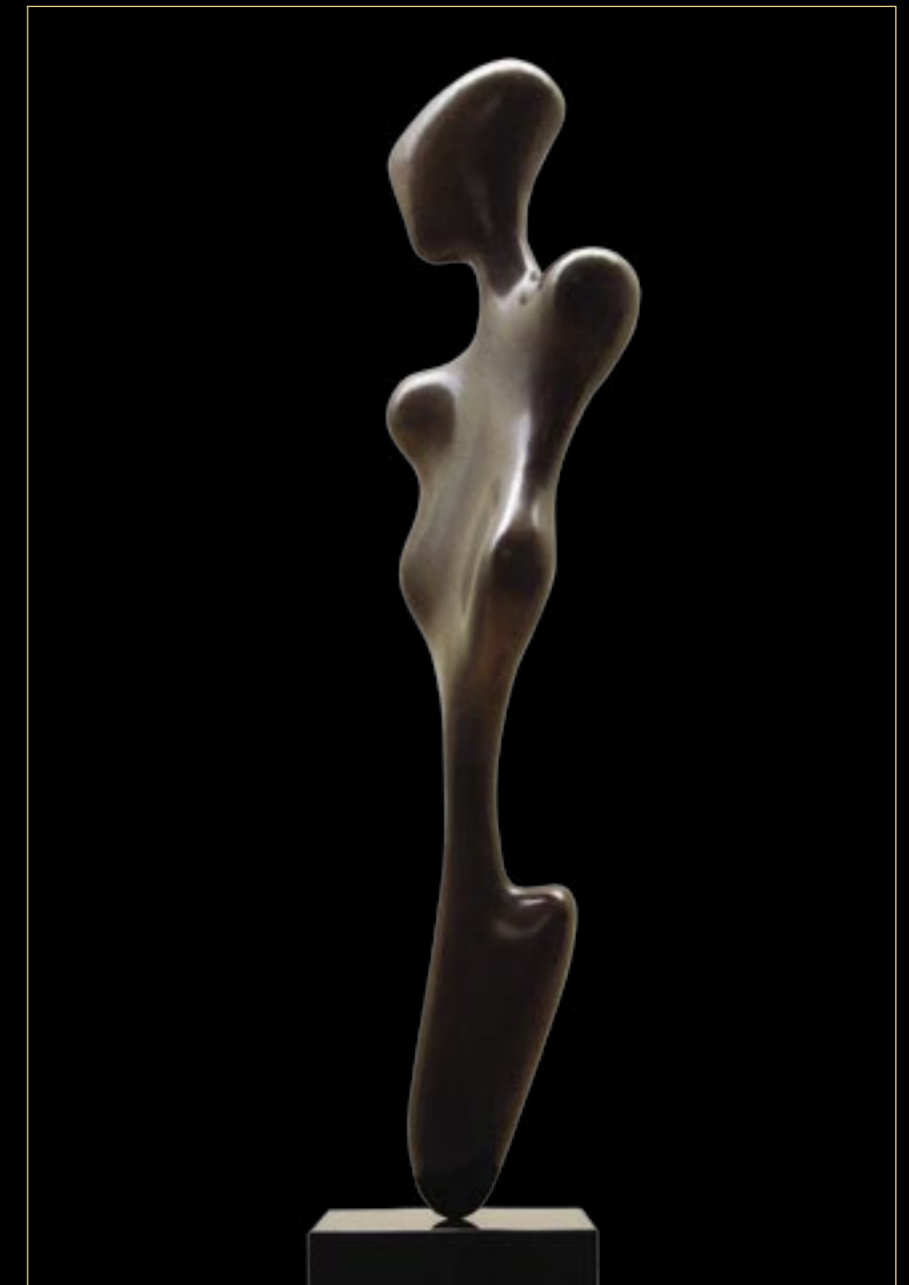

GALLERY BELL' ARTE

Jan Verschoor

Zonder titel, h 180 x b 50 x d 25 cm - brons