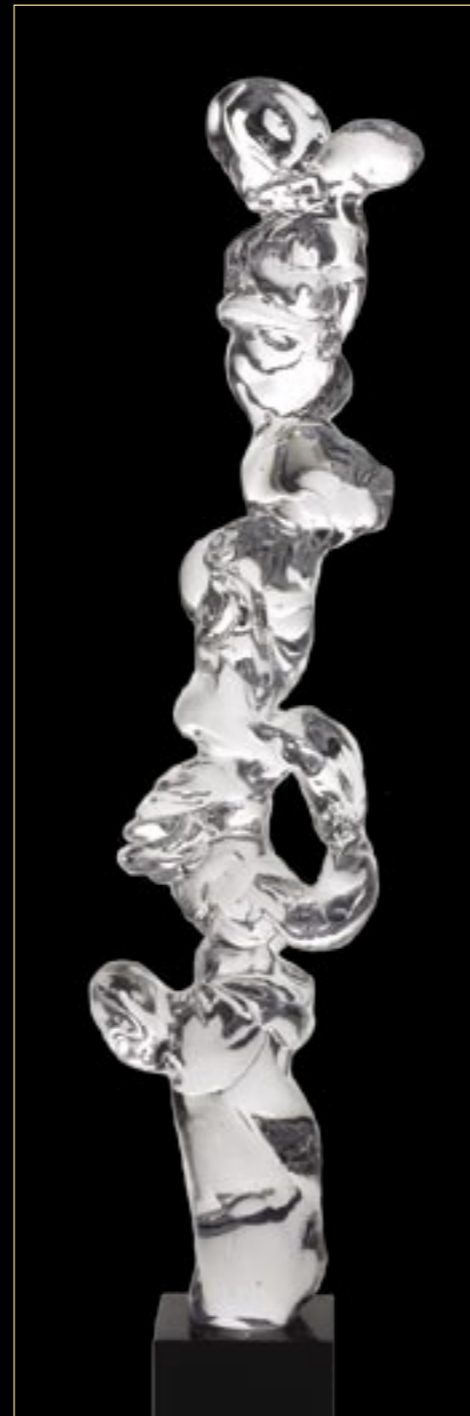

Zonder titel
h 55 x b 15 x d 15 cm - glas